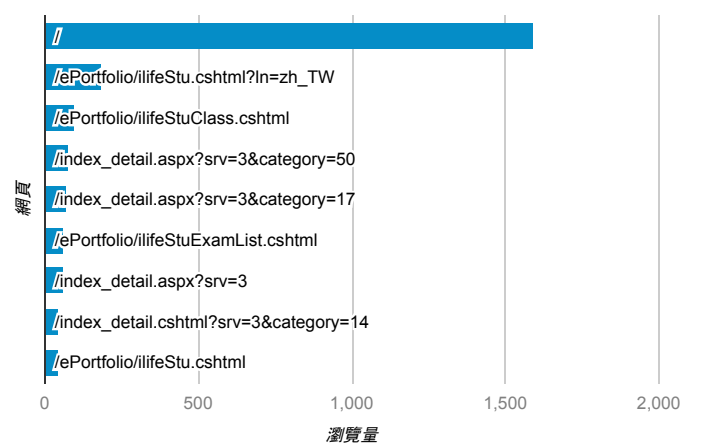

報表03_內容

2018年5月7日 - 2018年5月13日

所有使用者
100.00% 個工作階段

網頁載入平均需時 (秒)

網頁載入平均需時 (秒)和瀏覽量 (依 網頁 分組)

網頁	平均網頁載入時間 (秒)	瀏覽量
/index_detail_share.aspx?id=933169B46EB043B8	2.57	1
/	2.53	1,594
/index_detail_share.aspx?id=BA6D0C4D90FECCB9	2.43	3
/activity_102-1_game1.aspx	0.00	1
/activity_104-1_game1.aspx	0.00	1
/activity_105-2_game1.aspx	0.00	2
/analytics_Summary.aspx	0.00	1
/ePortfolio/ilifeStu.cshtml	0.00	45
/ePortfolio/ilifeStu.cshtml?ln=en_US	0.00	26
/ePortfolio/ilifeStu.cshtml?ln=zh_TW	0.00	186

網頁載入平均需時 (秒) (依瀏覽器分組)

瀏覽器	平均網頁載入時間 (秒)
Safari	6.51
Chrome	2.20

瀏覽量 (依網頁分組)

造訪和新造訪率 (依 關鍵字 分組)

關鍵字	工作階段	新工作階段百分比
(not provided)	452	76.11%
(not set)	1	100.00%